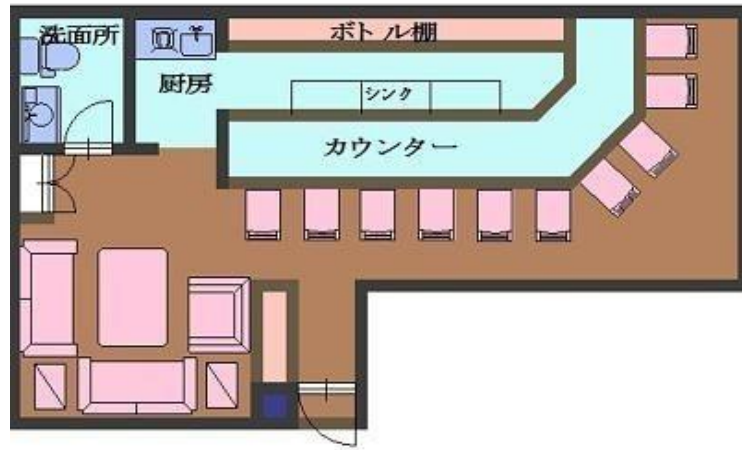

NEWPIAZZA(本町1-36)

各階向かって左から

| | | | |
|----------------|---|---|---|
| 2階B | 2階A | 3階B | 3階A |
| | 彩葉(いろは) | ラ・トーマ | 花音(かのん) |
| | | | |
| 51.77㎡(15.66坪) | 50.23㎡(15.19坪) | 51.77㎡(15.66坪) | 50.23㎡(15.19坪) |
| 入居中 | 入居中 | 入居中 | 入居中 |
| | | | |
| 地下B | 地下A | 1階B | 1階A |
| ラウンジアイ | | | |
| | | | |
| 51.77㎡(15.66坪) | 50.23㎡(15.19坪) | 51.77㎡(15.66坪) | 50.23㎡(15.19坪) |
| 入居中 | 入居中 | 入居中 | 入居中 |
| | 家賃9万(税別) 共益費1万6500円 条件付家賃 火災保険 | 家賃9万(税別) 共益費1万6500円 条件付家賃 火災保険 | 家賃9万(税別) 共益費1万6500円 条件付家賃 火災保険 |

1階(A号室)

1階(B号室)

地下1階(A号室)