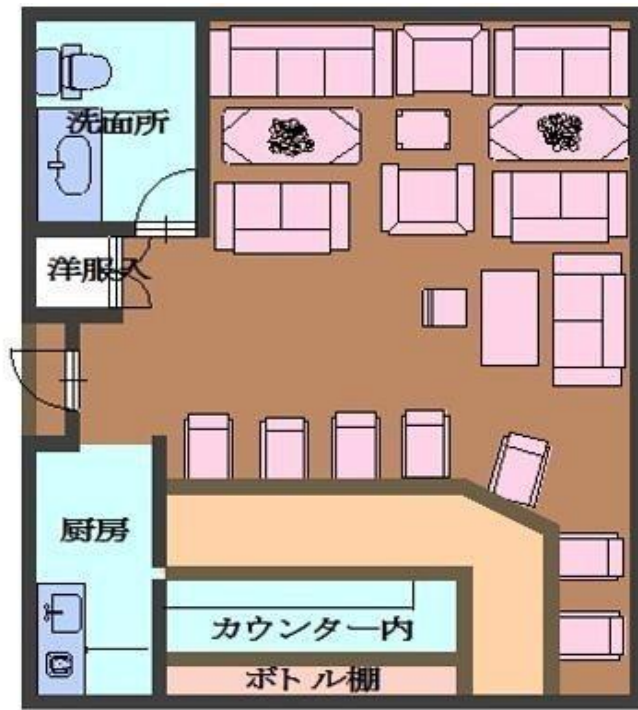

NEWPIAZZA(本町1-36)

各階向かって左から

| | | | |
|----------------|---|---|---|
| 2階B | 2階A | 3階B | 3階A |
| | 彩葉(いろは) | ラ・トーマ | 花音(かのん) |
| | | | |
| 51.77㎡(15.66坪) | 50.23㎡(15.19坪) | 51.77㎡(15.66坪) | 50.23㎡(15.19坪) |
| 入居中 | 入居中 | 入居中 | 入居中 |
| | | | |
| 地下B | 地下A | 1階B | 1階A |
| ラウンジアイ | | | |
| | | | |
| 51.77㎡(15.66坪) | 50.23㎡(15.19坪) | 51.77㎡(15.66坪) | 50.23㎡(15.19坪) |
| 入居中 | 入居中 | 入居中 | 入居中 |
| | 家賃9万(税別) 共益費1万6500円 条件付家賃 火災保険 | 家賃9万(税別) 共益費1万6500円 条件付家賃 火災保険 | 家賃9万(税別) 共益費1万6500円 条件付家賃 火災保険 |

1階(A号室)

1階(B号室)

地下1階(A号室)